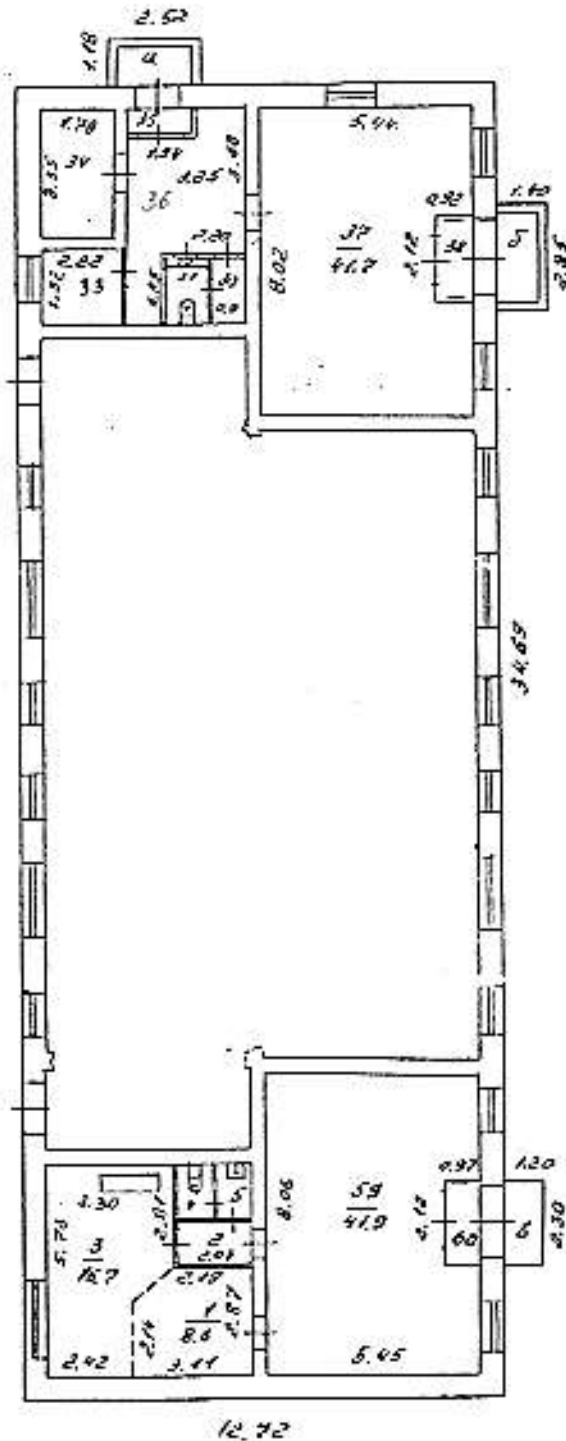

Поэтажный план
строения лит «Л»
г. Владимир ул. Вокзальная
д. 13 кв. _____ уч-к _____

План « I » этаж

Масштаб 1:200

19 июля 2003 г. Работу выполнил М.В. [Signature]
Проверил техник-контролер М.В. [Signature]
Начальник бюро инвентаризации [Signature]